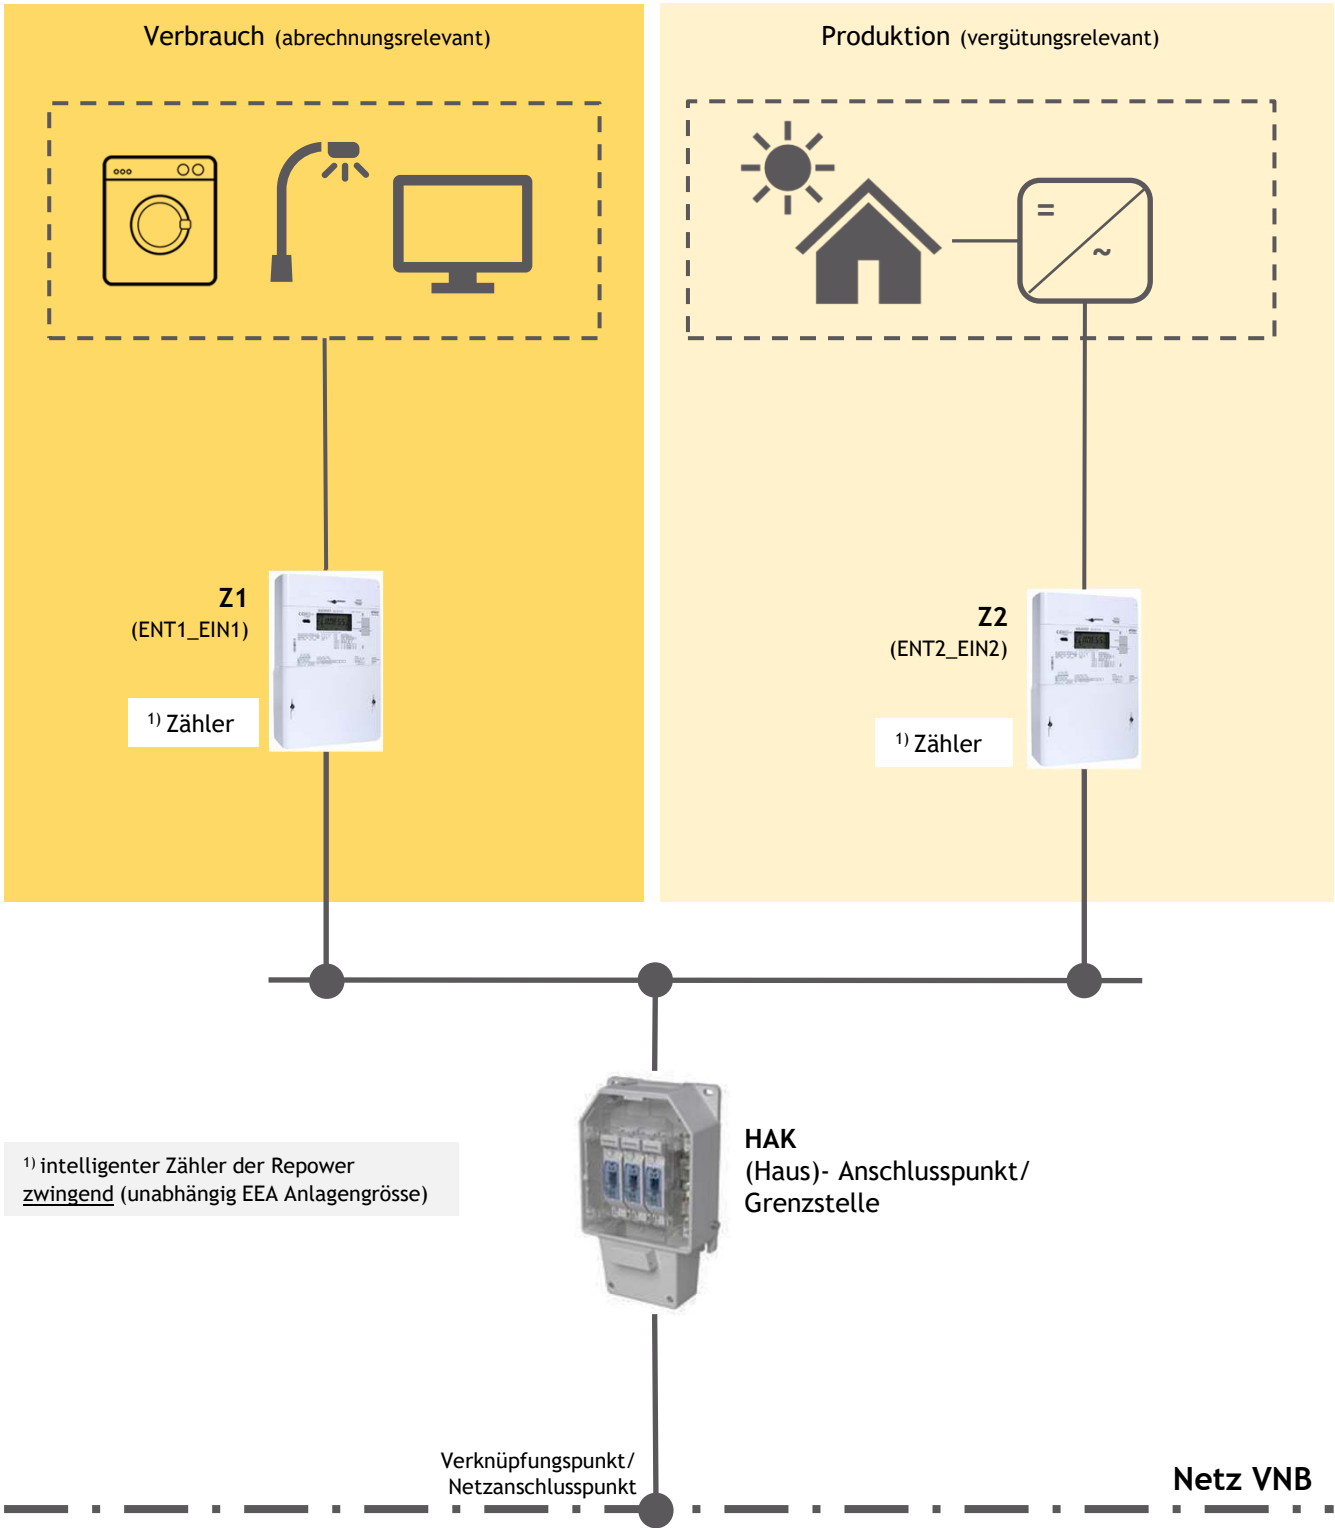

**«Nettoproduktion»**  
«Einspeise-, Produktionsmessung»

<sup>1)</sup> intelligenter Zähler der Repower zwingend (unabhängig EEA Anlagengröße)