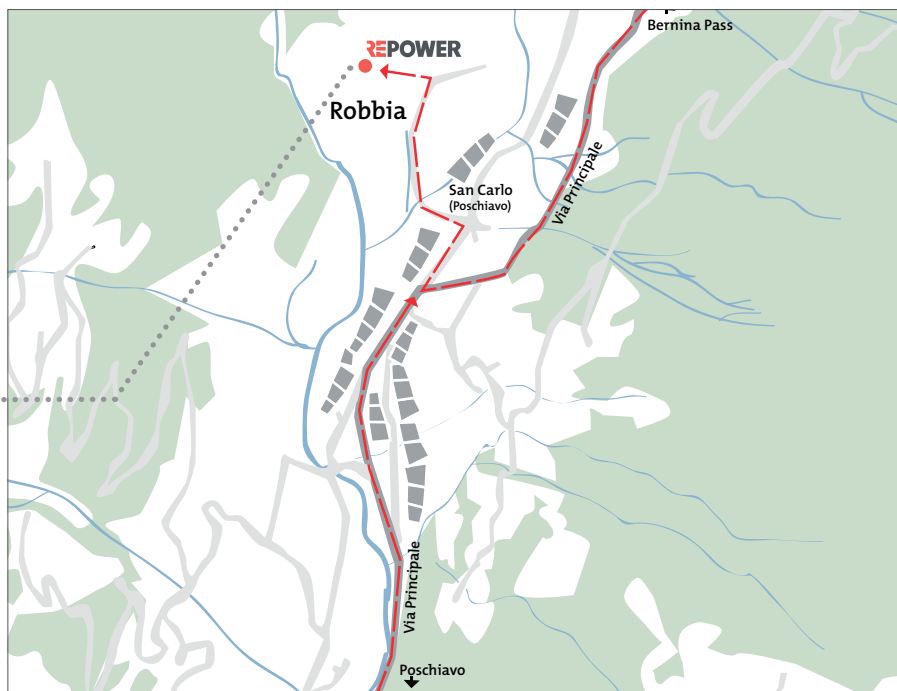

WIR FREUEN UNS, SIE IN ROBBIA BEGRÜSSEN ZU DÜRFEN.

Anreise mit dem Auto

Vom Berninapass herkommend: Fahren Sie bis nach San Carlo und biegen Sie am Ortseingang vor der Unterführung rechts nach Robbia ab. Folgen Sie dann der Repower-Beschilderung bis zu unseren Gebäuden in Robbia.

Von Poschiavo und Italien herkommend: Fahren Sie bis nach San Carlo und biegen Sie am Ortsausgang nach der Unterführung links nach Robbia ab. Folgen Sie dann der Repower-Beschilderung bis zu unseren Gebäuden in Robbia.

Hinweis: Vor unseren Räumlichkeiten stehen Ihnen ausgeschilderte Besucherparkplätze zur Verfügung.

Anreise mit dem Zug

Wenn Sie mit dem Zug anreisen, setzen Sie sich bitte mit uns in Kontakt, damit ein Repower-Mitarbeiter Sie beim Bahnhof Poschiavo abholen und nach Robbia fahren kann.

Unter der Rufnummer +41 81 839 7111 erhalten Sie bei Bedarf weitere Auskünfte.

Repower
Betriebszentrum Robbia
Via da Clalt 12
CH-7742 Poschiavo
T +41 81 839 7111
F +41 81 839 7299