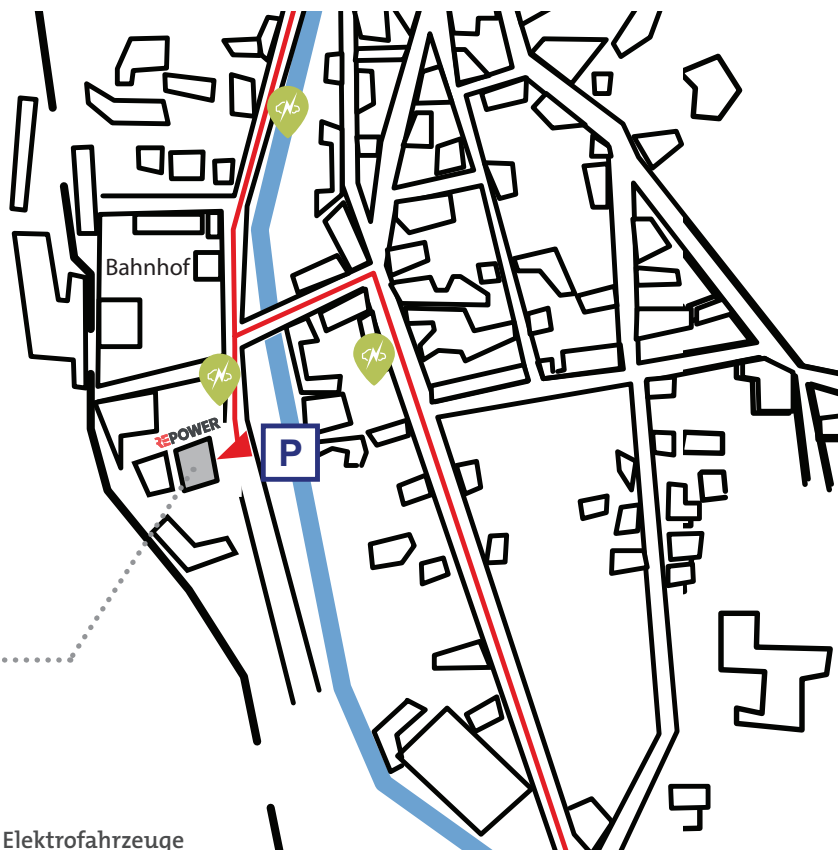

# WIR FREUEN UNS, SIE IN POSCHIAVO BEGRÜSSEN ZU DÜRFEN.

## Anreise mit dem PKW

Zufahrtsweg von Norden und Süden ist mit entsprechenden Wegweisern auf der Hauptstrasse, versehen mit dem Logo «Repower», markiert. Links vom Haupteingang von Repower stehen Ihnen unsere ausgeschilderten Besucherparkplätze zur Verfügung.

## Anreise mit dem Zug

Beim Bahnhof-Haupteingang geradeaus, ca. 150 m bis zur Hauptstrasse marschieren. Beim Kino Rio rechts und ca. 100 m bis zur Linkskurve der Hauptstrasse weitergehen. Hier nicht über die Brücke, sondern etwa 200 m geradeaus bis zum Verwaltungsgebäude von Repower gehen, das auf der rechten Seite liegt. Unser Empfang befindet sich im Parterre. Unter der Rufnummer +41 81 839 7111 erhalten Sie bei Bedarf weitere Auskünfte.